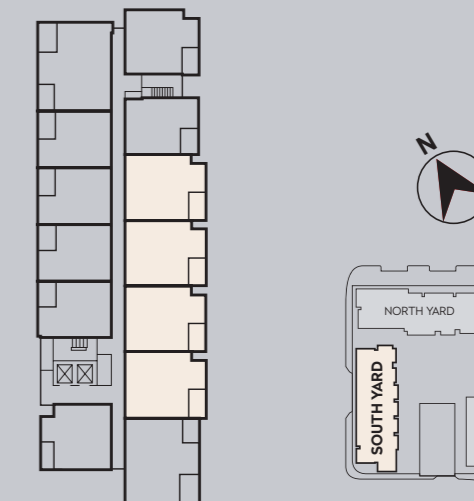

TYPE D MIRROR

Type D Mirror

90308	90408	90508	90608	90708
90808	90908	91008	91108	91208*
91308	91408	91508		
90309	90409	90509	90609	90709
90809	90909	91009	91109	91209*
91309	91409	91509		
90310	90410	90510	90610	90710
90810	90910	91010	91110	91210*
91310	91410	91510		
90311	90411	90511	90611	90711
90811	90911	91011	91111	91211
91311	91411	91511		

2 Bedroom/2 Bathroom

INTERNAL	67m ²
EXTERNAL	6m ²
TOTAL:	73m²

*91208 Internal: 66m², External: 6m², Total: 72m²
 *91209 Internal: 66m², External: 6m², Total: 72m²
 *91210 Internal: 66m², External: 6m², Total: 72m²