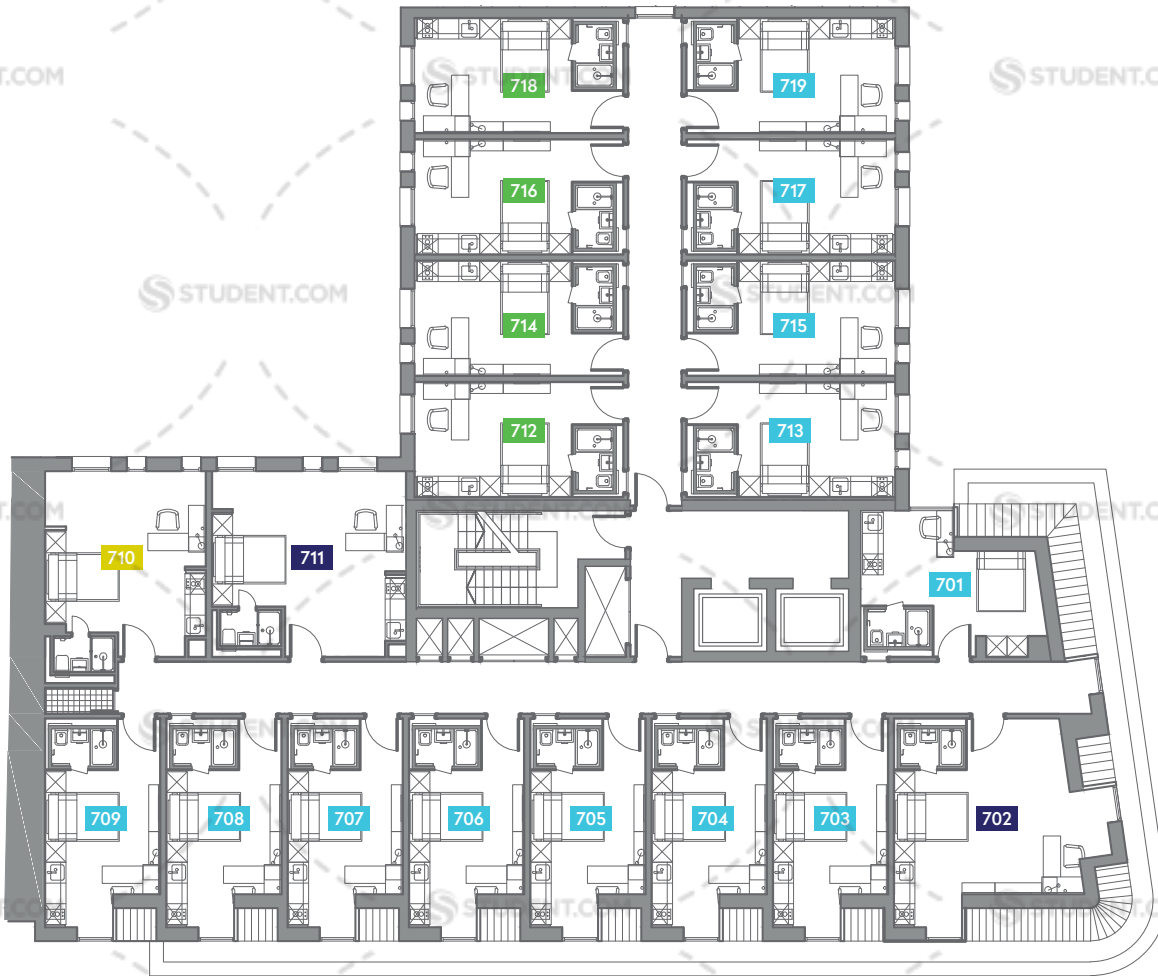

7

Seventh Floor

Newcastle
Westgate

- CLASSIC
- CLASSIC PLUS
- PREMIUM
- DELUXE
- TWO BED
- ACCESSIBLE ROOM

Room	Size (sqm)
701	18
702	29
703	18
704	18
705	18
706	18
707	18
708	18
709	18
710	25
711	29
712	19
713	19
714	19
715	19
716	19
717	19
718	19
719	19