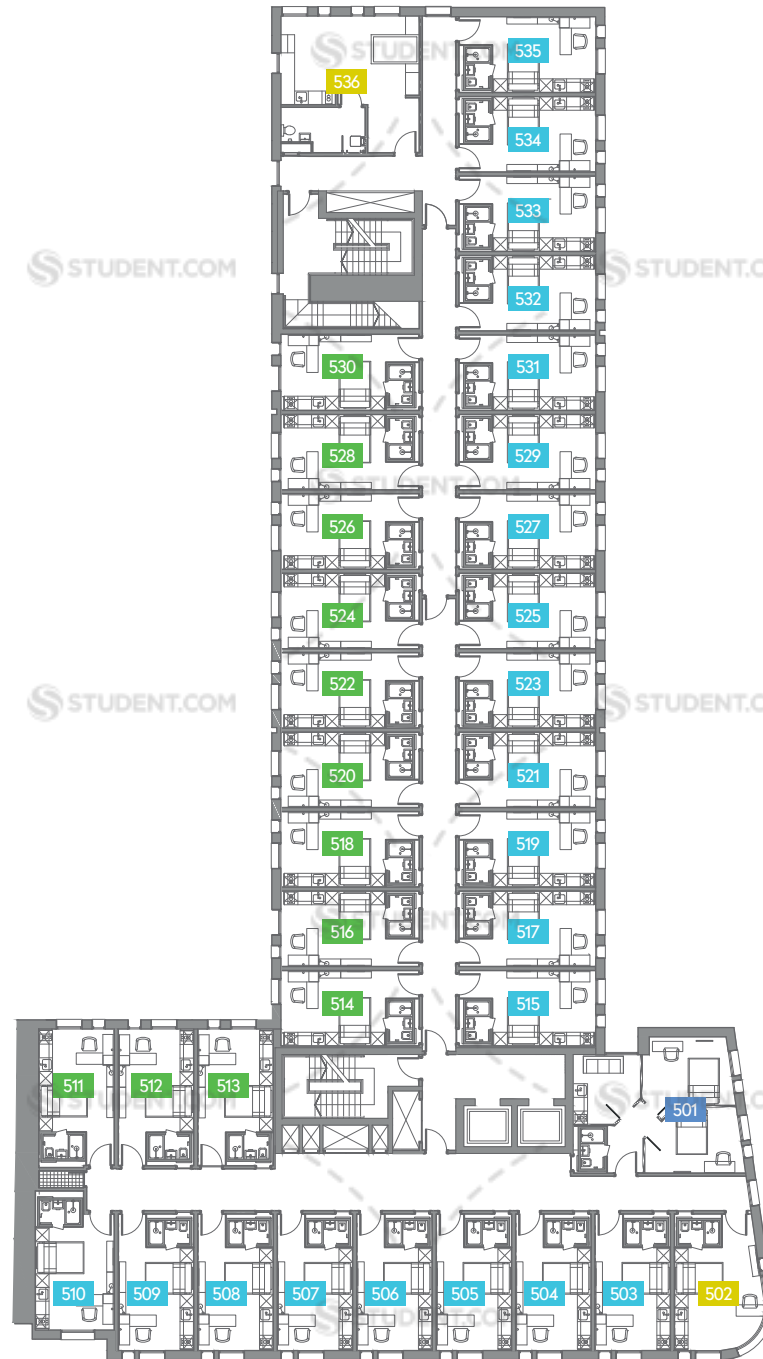

## Fifth Floor

Newcastle  
Westgate

- CLASSIC
- DELUXE
- CLASSIC PLUS
- TWO BED
- PREMIUM
- ACCESSIBLE ROOM

Room	Size (sqm)
501	40
502	21
503	19
504	19
505	19
506	19
507	19
508	19
509	19
510	19
511	19
512	19
513	19
514	19
515	19
516	19
517	19
518	19
519	19
520	19
521	19
522	19
523	19
524	19
525	19
526	19
527	19

Room	Size (sqm)
528	19
529	19
530	19
531	19
532	19
533	19
534	19
535	19
536	36