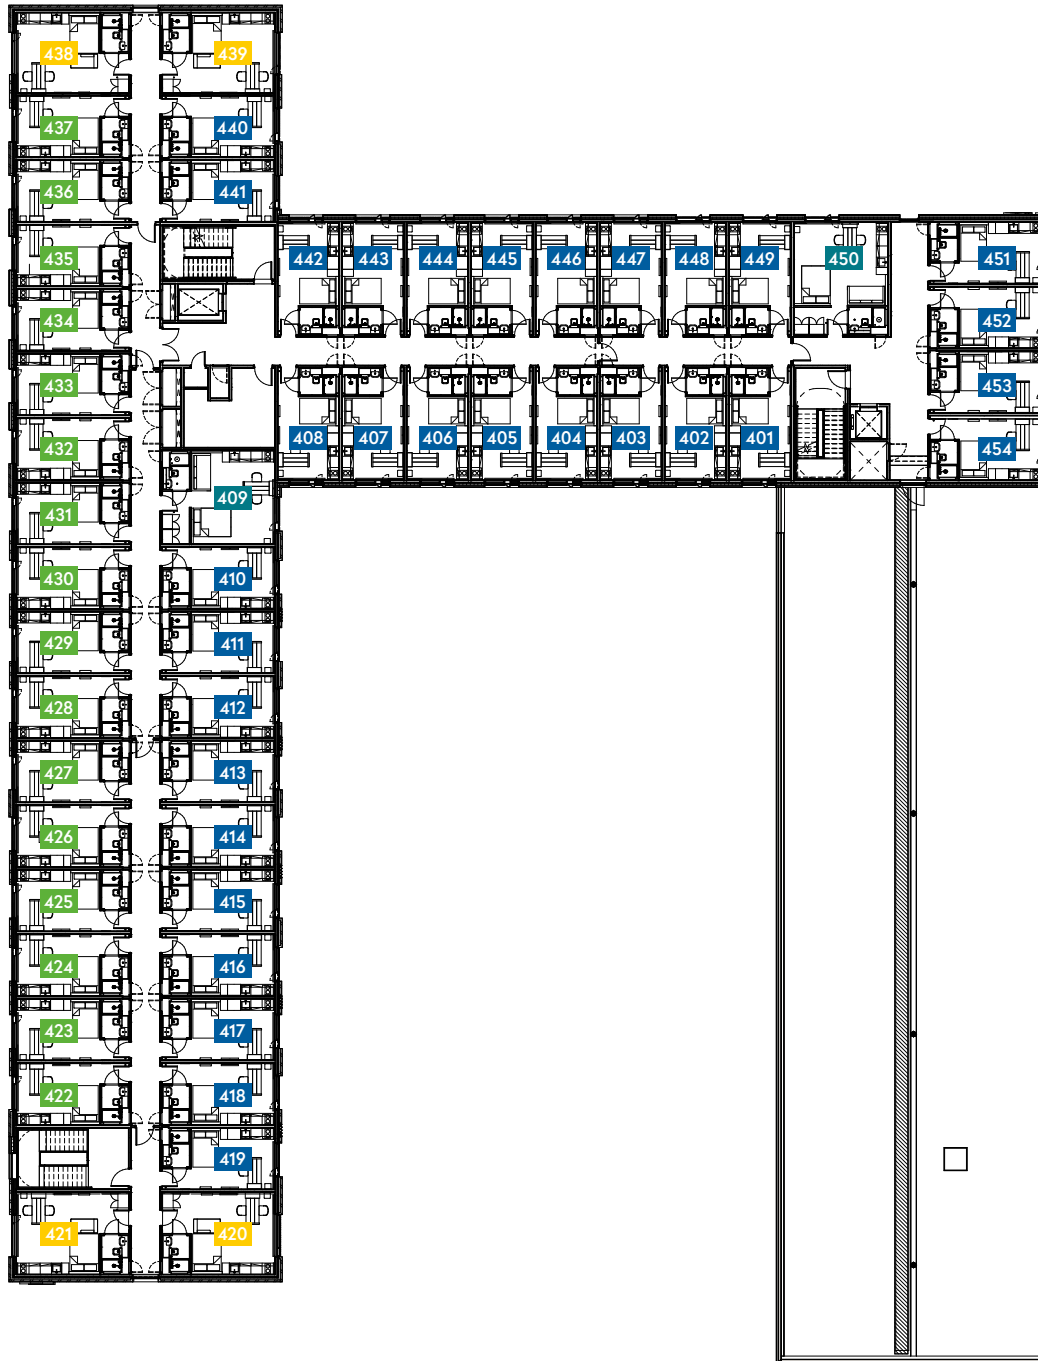

3

Third Floor

Birmingham
Pebble Mill

- CLASSIC
- CLASSIC PLUS
- PREMIUM
- DELUXE
- ACCESSIBLE ROOM

Room	Size (sqm)	Room	Size (sqm)	Room	Size (sqm)
301	19	335	19	369	19
302	19	336	19	370	19
303	19	337	19	371	19
304	19	338	26	372	19
305	19	339	26	373	19
306	19	340	19	374	19
307	19	341	19	375	19
308	19	342	19	376	19
309	30	343	19	377	19
310	19	344	19	378	19
311	19	345	19	379	19
312	19	346	19		
313	19	347	19		
314	19	348	19		
315	19	349	19		
316	19	350	30		
317	19	351	19		
318	19	352	19		
319	19	353	19		
320	26	354	19		
321	26	355	19		
322	19	356	19		
323	19	357	19		
324	19	358	19		
325	19	359	19		
326	19	360	19		
327	19	361	19		
328	19	362	19		
329	19	363	19		
330	19	364	19		
331	19	365	25		
332	19	366	25		
333	19	367	25		
334	19	368	25		

4

Fourth Floor

Birmingham
Pebble Mill

- CLASSIC
- CLASSIC PLUS
- PREMIUM
- DELUXE
- ACCESSIBLE ROOM

Room	Size (sqm)	Room	Size (sqm)
401	19	435	19
402	19	436	19
403	19	437	19
404	19	438	25
405	19	439	25
406	19	440	19
407	19	441	19
408	19	442	19
409	30	443	19
410	19	444	19
411	19	445	19
412	19	446	19
413	19	447	19
414	19	448	19
415	19	449	19
416	19	450	30
417	19	451	19
418	19	452	19
419	19	453	19
420	26	454	19
421	26		
422	19		
423	19		
424	19		
425	19		
426	19		
427	19		
428	19		
429	19		
430	19		
431	19		
432	19		
433	19		
434	19		

5

Fifth Floor

Birmingham
Pebble Mill

- CLASSIC
- CLASSIC PLUS
- PREMIUM
- DELUXE
- ACCESSIBLE ROOM

Room	Size (sqm)
501	19
502	19
503	19
504	19
505	19
506	19
507	19
508	19
509	26
510	26
511	17
512	19
513	19
514	19
515	19
516	19
517	19
518	19
519	19
520	30
521	20
522	19
523	19
524	19