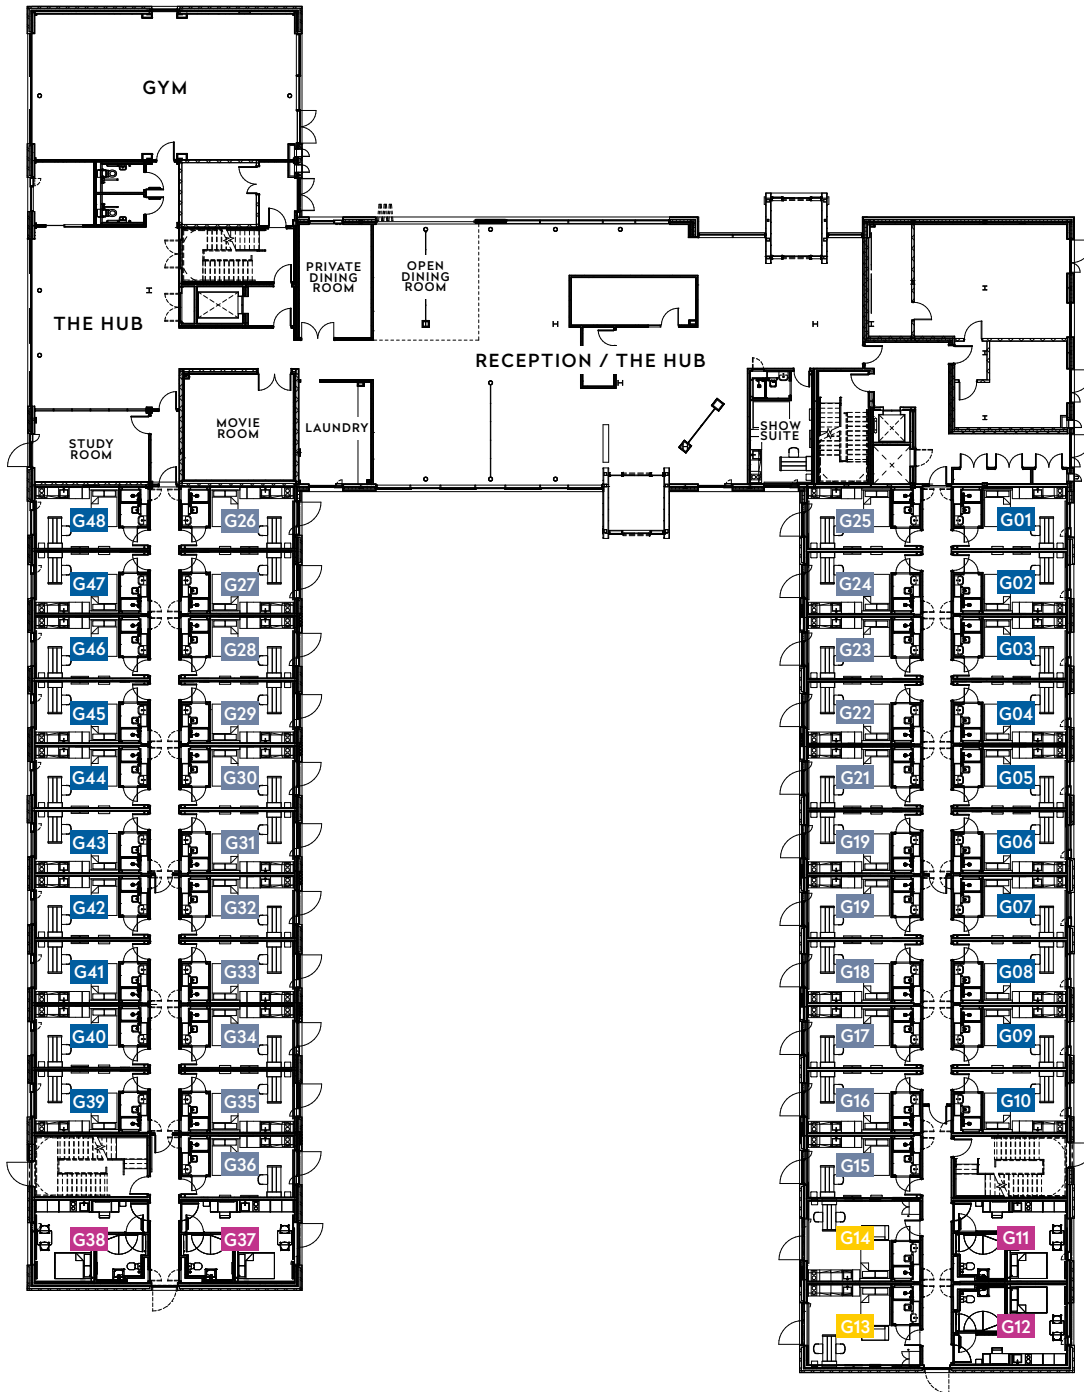

BIRMINGHAM

PEBBLE
MILL

VITA STUDENT

PEBBLE MILL

NEW YORK
LONDON

PLEASE WAIT HERE
TO BE SEATED

G

Ground Floor

Birmingham
Pebble Mill

- CLASSIC
- CLASSIC COURTYARD
- PREMIUM
- DELUXE
- ACCESSIBLE ROOM

Room	Size (sqm)	Room	Size (sqm)
G01	19	G35	19
G02	19	G36	19
G03	19	G37	26
G04	19	G38	26
G05	19	G39	19
G06	19	G40	19
G07	19	G41	19
G08	19	G42	19
G09	19	G43	19
G10	19	G44	19
G11	25	G45	19
G12	25	G46	19
G13	25	G47	19
G14	25	G48	19
G15	19		
G16	19		
G17	19		
G18	19		
G19	19		
G19	19		
G19	19		
G21	19		
G22	19		
G23	19		
G24	19		
G25	19		
G26	19		
G27	19		
G28	19		
G29	19		
G30	19		
G31	19		
G32	19		
G33	19		
G34	19		

1

First Floor

Birmingham
Pebble Mill

- CLASSIC
- CLASSIC PLUS
- PREMIUM
- DELUXE
- ACCESSIBLE ROOM

Room	Size (sqm)	Room	Size (sqm)	Room	Size (sqm)
101	19	135	19	169	19
102	19	136	19	170	19
103	19	137	19	171	19
104	19	138	25	172	19
105	19	139	25	173	19
106	19	140	19	174	19
107	19	141	19	175	19
108	19	142	19	176	19
109	30	143	19		
110	19	144	19		
111	19	145	19		
112	19	146	19		
113	19	147	23		
114	19	148	20		
115	19	149	19		
116	19	150	19		
117	19	151	19		
118	19	152	19		
119	19	153	19		
120	25	154	19		
121	25	155	19		
122	19	156	19		
123	19	157	19		
124	19	158	19		
125	19	159	19		
126	19	160	19		
127	19	161	19		
128	19	162	25		
129	19	163	25		
130	19	164	25		
131	19	165	25		
132	19	166	19		
133	19	167	19		
134	19	168	19		