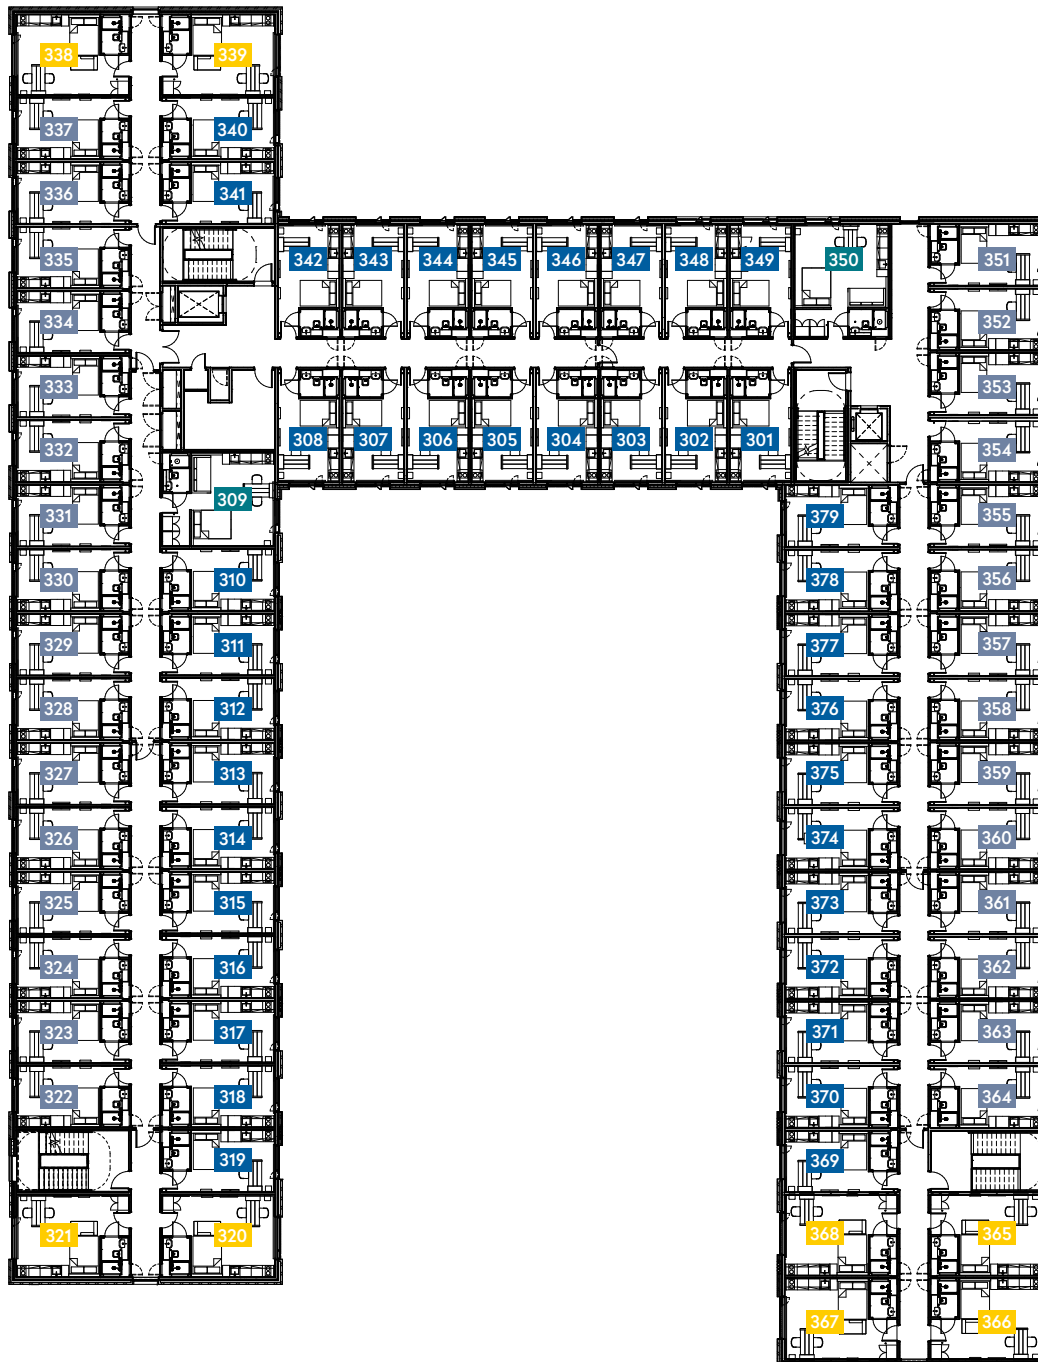

2

Second Floor

Birmingham
Pebble Mill

- CLASSIC
- CLASSIC PLUS
- PREMIUM
- DELUXE
- ACCESSIBLE ROOM

Room	Size (sqm)	Room	Size (sqm)	Room	Size (sqm)
191	19	235	19	269	19
192	19	236	19	270	19
193	19	237	19	271	19
194	19	238	25	272	19
195	19	239	25	273	19
196	19	240	19	274	19
197	19	241	19	275	19
198	19	242	19	276	19
199	30	243	19	277	19
210	19	244	19	278	19
211	19	245	19	279	19
212	19	246	19		
213	19	247	19		
214	19	248	19		
215	19	249	19		
216	19	250	30		
217	19	251	20		
218	19	252	19		
219	19	253	19		
220	26	254	20		
221	26	255	19		
222	19	256	19		
223	19	257	19		
224	19	258	19		
225	19	259	19		
226	19	260	19		
227	19	261	19		
228	19	262	19		
229	19	263	19		
230	19	264	19		
231	19	265	25		
232	19	266	25		
233	19	267	25		
234	19	268	25		

3

Third Floor

Birmingham
Pebble Mill

- CLASSIC
- CLASSIC PLUS
- PREMIUM
- DELUXE
- ACCESSIBLE ROOM

Room	Size (sqm)	Room	Size (sqm)	Room	Size (sqm)
301	19	335	19	369	19
302	19	336	19	370	19
303	19	337	19	371	19
304	19	338	26	372	19
305	19	339	26	373	19
306	19	340	19	374	19
307	19	341	19	375	19
308	19	342	19	376	19
309	30	343	19	377	19
310	19	344	19	378	19
311	19	345	19	379	19
312	19	346	19		
313	19	347	19		
314	19	348	19		
315	19	349	19		
316	19	350	30		
317	19	351	19		
318	19	352	19		
319	19	353	19		
320	26	354	19		
321	26	355	19		
322	19	356	19		
323	19	357	19		
324	19	358	19		
325	19	359	19		
326	19	360	19		
327	19	361	19		
328	19	362	19		
329	19	363	19		
330	19	364	19		
331	19	365	25		
332	19	366	25		
333	19	367	25		
334	19	368	25		