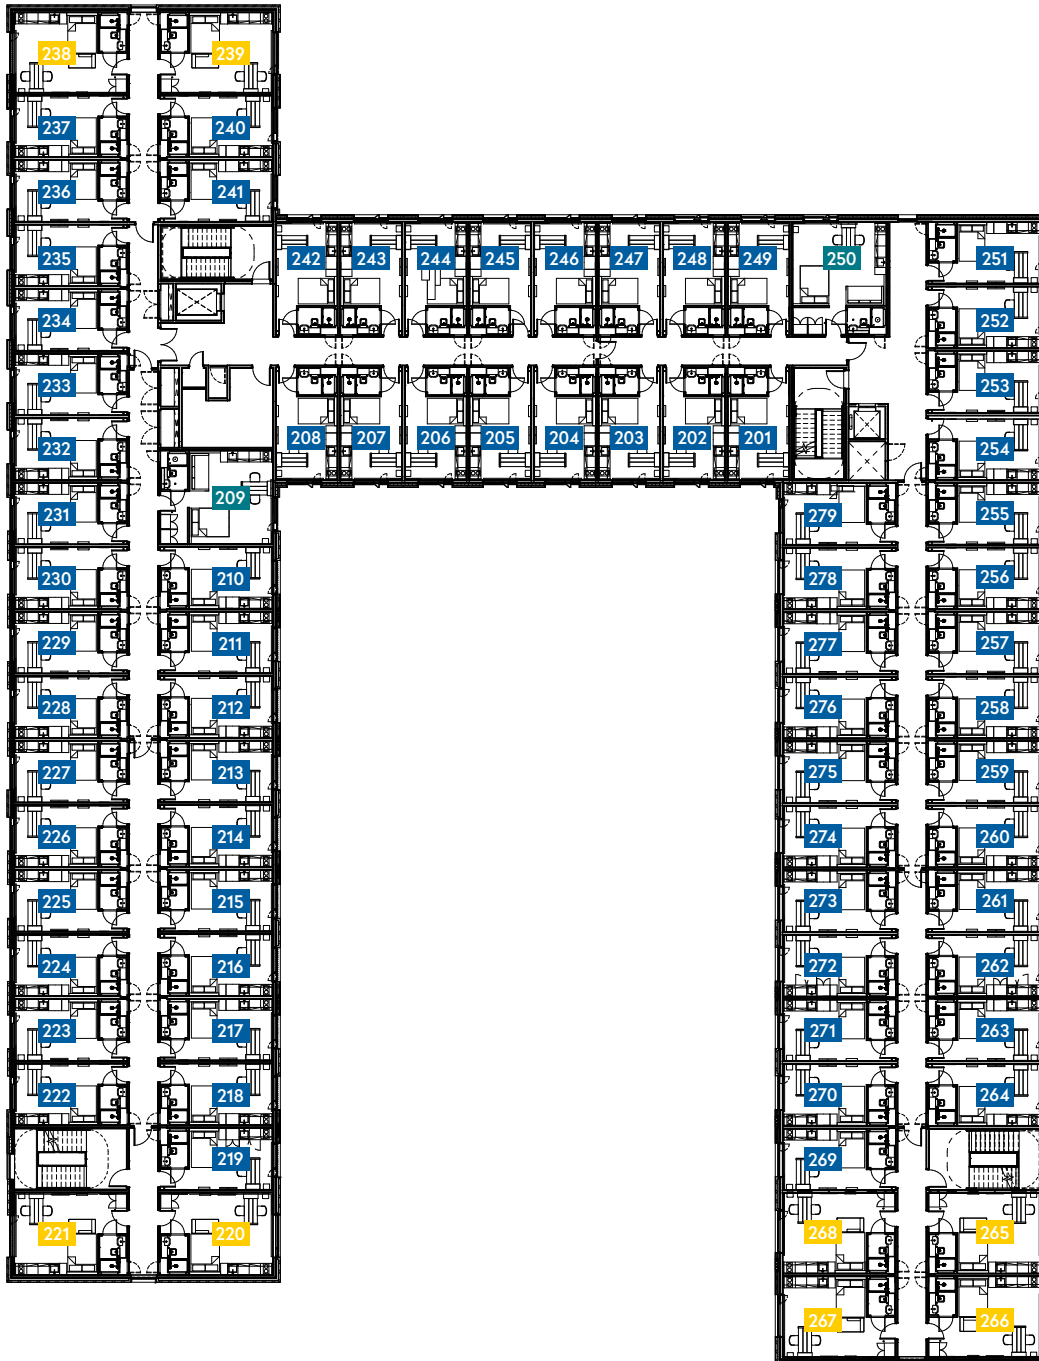

1

First Floor

Birmingham
Pebble Mill

- CLASSIC
- CLASSIC PLUS
- PREMIUM
- DELUXE
- ACCESSIBLE ROOM

Room	Size (sqm)	Room	Size (sqm)	Room	Size (sqm)
101	19	135	19	169	19
102	19	136	19	170	19
103	19	137	19	171	19
104	19	138	25	172	19
105	19	139	25	173	19
106	19	140	19	174	19
107	19	141	19	175	19
108	19	142	19	176	19
109	30	143	19		
110	19	144	19		
111	19	145	19		
112	19	146	19		
113	19	147	23		
114	19	148	20		
115	19	149	19		
116	19	150	19		
117	19	151	19		
118	19	152	19		
119	19	153	19		
120	25	154	19		
121	25	155	19		
122	19	156	19		
123	19	157	19		
124	19	158	19		
125	19	159	19		
126	19	160	19		
127	19	161	19		
128	19	162	25		
129	19	163	25		
130	19	164	25		
131	19	165	25		
132	19	166	19		
133	19	167	19		
134	19	168	19		

2

Second Floor

Birmingham
Pebble Mill

- CLASSIC
- CLASSIC PLUS
- PREMIUM
- DELUXE
- ACCESSIBLE ROOM

Room	Size (sqm)	Room	Size (sqm)	Room	Size (sqm)
191	19	235	19	269	19
192	19	236	19	270	19
193	19	237	19	271	19
194	19	238	25	272	19
195	19	239	25	273	19
196	19	240	19	274	19
197	19	241	19	275	19
198	19	242	19	276	19
199	30	243	19	277	19
210	19	244	19	278	19
211	19	245	19	279	19
212	19	246	19		
213	19	247	19		
214	19	248	19		
215	19	249	19		
216	19	250	30		
217	19	251	20		
218	19	252	19		
219	19	253	19		
220	26	254	20		
221	26	255	19		
222	19	256	19		
223	19	257	19		
224	19	258	19		
225	19	259	19		
226	19	260	19		
227	19	261	19		
228	19	262	19		
229	19	263	19		
230	19	264	19		
231	19	265	25		
232	19	266	25		
233	19	267	25		
234	19	268	25		