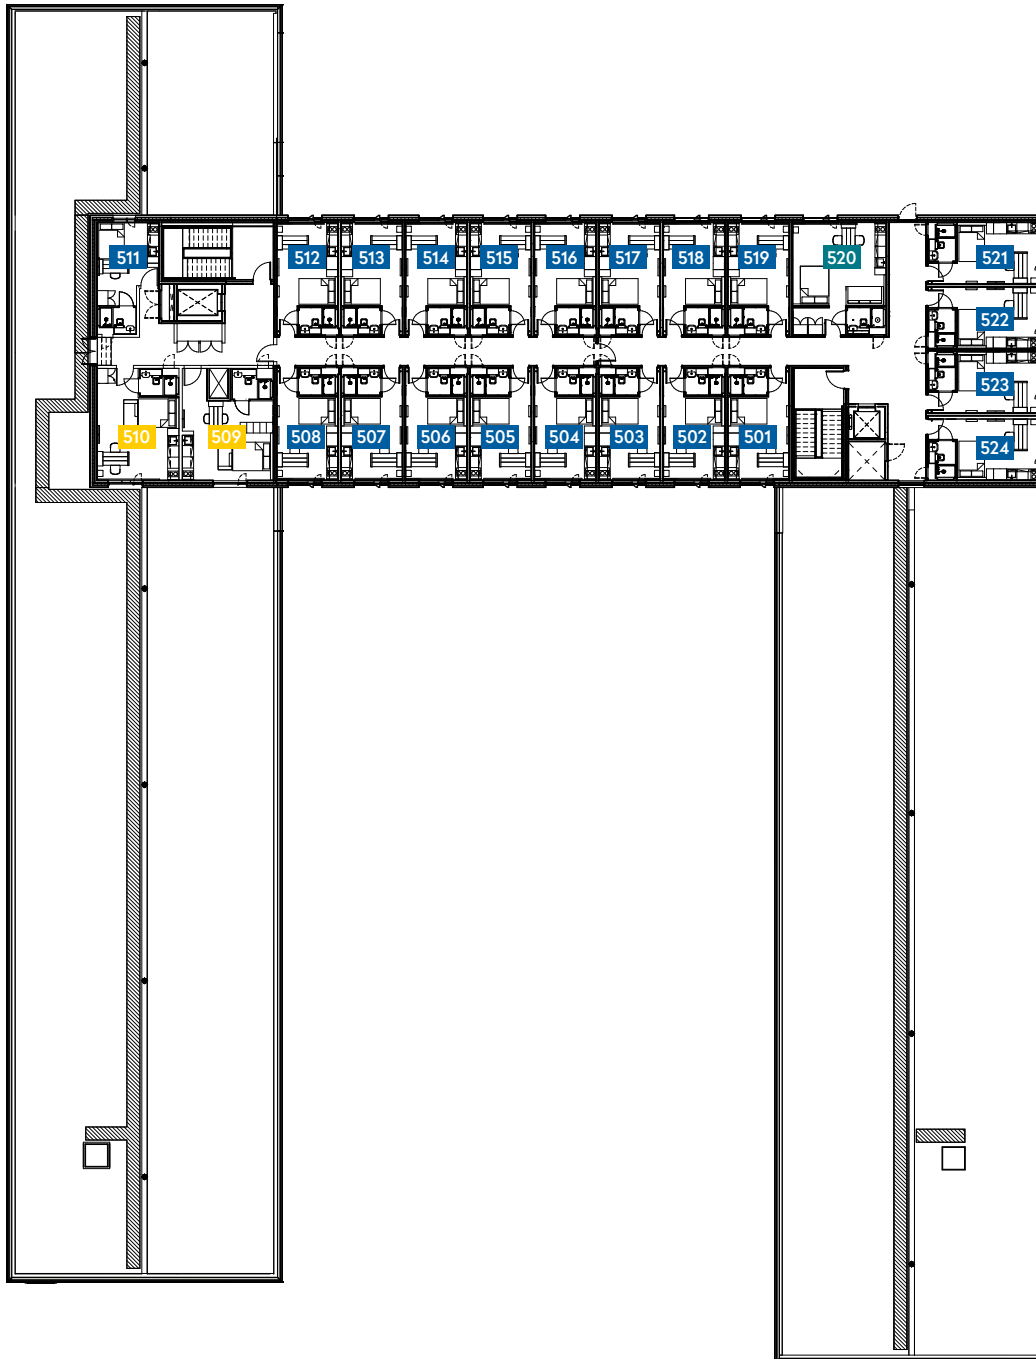

3

Third Floor

Birmingham
Pebble Mill

- CLASSIC
- CLASSIC PLUS
- PREMIUM
- DELUXE
- ACCESSIBLE ROOM

Room	Size (sqm)	Room	Size (sqm)	Room	Size (sqm)
301	19	335	19	369	19
302	19	336	19	370	19
303	19	337	19	371	19
304	19	338	26	372	19
305	19	339	26	373	19
306	19	340	19	374	19
307	19	341	19	375	19
308	19	342	19	376	19
309	30	343	19	377	19
310	19	344	19	378	19
311	19	345	19	379	19
312	19	346	19		
313	19	347	19		
314	19	348	19		
315	19	349	19		
316	19	350	30		
317	19	351	19		
318	19	352	19		
319	19	353	19		
320	26	354	19		
321	26	355	19		
322	19	356	19		
323	19	357	19		
324	19	358	19		
325	19	359	19		
326	19	360	19		
327	19	361	19		
328	19	362	19		
329	19	363	19		
330	19	364	19		
331	19	365	25		
332	19	366	25		
333	19	367	25		
334	19	368	25		

4

Fourth Floor

Birmingham
Pebble Mill

- CLASSIC
- CLASSIC PLUS
- PREMIUM
- DELUXE
- ACCESSIBLE ROOM

Room	Size (sqm)	Room	Size (sqm)
401	19	435	19
402	19	436	19
403	19	437	19
404	19	438	25
405	19	439	25
406	19	440	19
407	19	441	19
408	19	442	19
409	30	443	19
410	19	444	19
411	19	445	19
412	19	446	19
413	19	447	19
414	19	448	19
415	19	449	19
416	19	450	30
417	19	451	19
418	19	452	19
419	19	453	19
420	26	454	19
421	26		
422	19		
423	19		
424	19		
425	19		
426	19		
427	19		
428	19		
429	19		
430	19		
431	19		
432	19		
433	19		
434	19		

5

Fifth Floor

Birmingham
Pebble Mill

- CLASSIC
- CLASSIC PLUS
- PREMIUM
- DELUXE
- ACCESSIBLE ROOM

Room	Size (sqm)
501	19
502	19
503	19
504	19
505	19
506	19
507	19
508	19
509	26
510	26
511	17
512	19
513	19
514	19
515	19
516	19
517	19
518	19
519	19
520	30
521	20
522	19
523	19
524	19

BRISTOL FLOORPLANS

Please note, the floorplans displayed are correct at the time of publication but the actual layout and arrangement of the furniture are subject to changes which will not materially affect the overall size or amenity offered by the room.