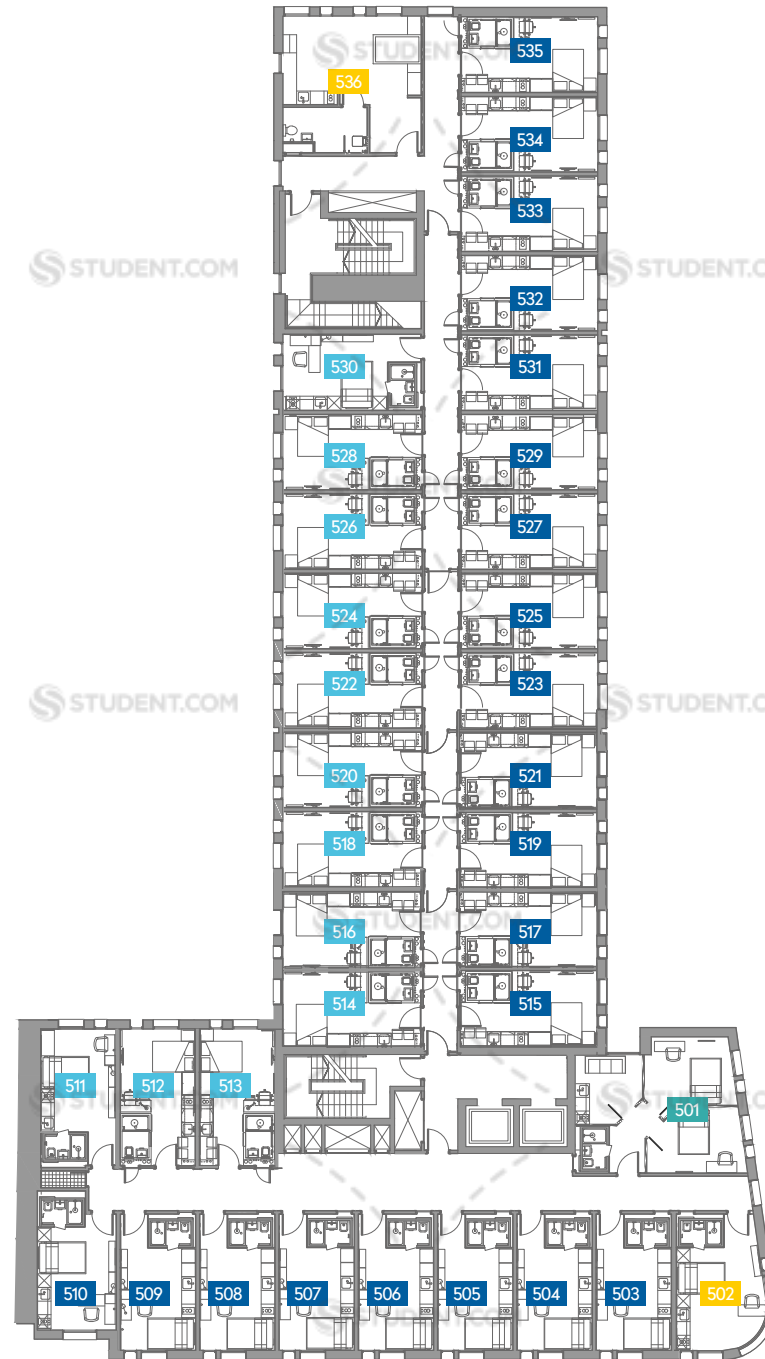

4

Fourth Floor

Newcastle
Westgate

- CLASSIC
- DELUXE
- CLASSIC PLUS
- TWO BED
- PREMIUM
- ACCESSIBLE ROOM

Room	Size (sqm)
401	40
402	21
403	19
404	19
405	19
406	19
407	19
408	19
409	19
410	19
411	19
412	19
413	19
414	19
415	19
416	19
417	19
418	19
419	19
420	19
421	19
422	19
423	19
424	19
425	19
426	19
427	19

Room	Size (sqm)
428	19
429	19
430	30
431	19
432	19
433	19
434	19
435	19
436	19
437	19
438	19
439	19
440	19
441	19
442	19
443	19
444	19
445	19

5

Fifth Floor

Newcastle
Westgate

- CLASSIC
- DELUXE
- CLASSIC PLUS
- TWO BED
- PREMIUM
- ACCESSIBLE ROOM

Room	Size (sqm)
501	40
502	21
503	19
504	19
505	19
506	19
507	19
508	19
509	19
510	19
511	19
512	19
513	19
514	19
515	19
516	19
517	19
518	19
519	19
520	19
521	19
522	19
523	19
524	19
525	19
526	19
527	19

Room	Size (sqm)
528	19
529	19
530	19
531	19
532	19
533	19
534	19
535	19
536	36

Sixth Floor

Newcastle
Westgate

	CLASSIC		DELUXE
	CLASSIC PLUS		TWO BED
	PREMIUM		ACCESSIBLE ROOM

Room	Size (sqm)
601	21
602	32
603	19
604	19
605	19
606	19
607	19
608	19
609	19
610	25
611	29
612	19
613	19
614	19
615	19
616	19
617	19
618	19
619	19
620	19