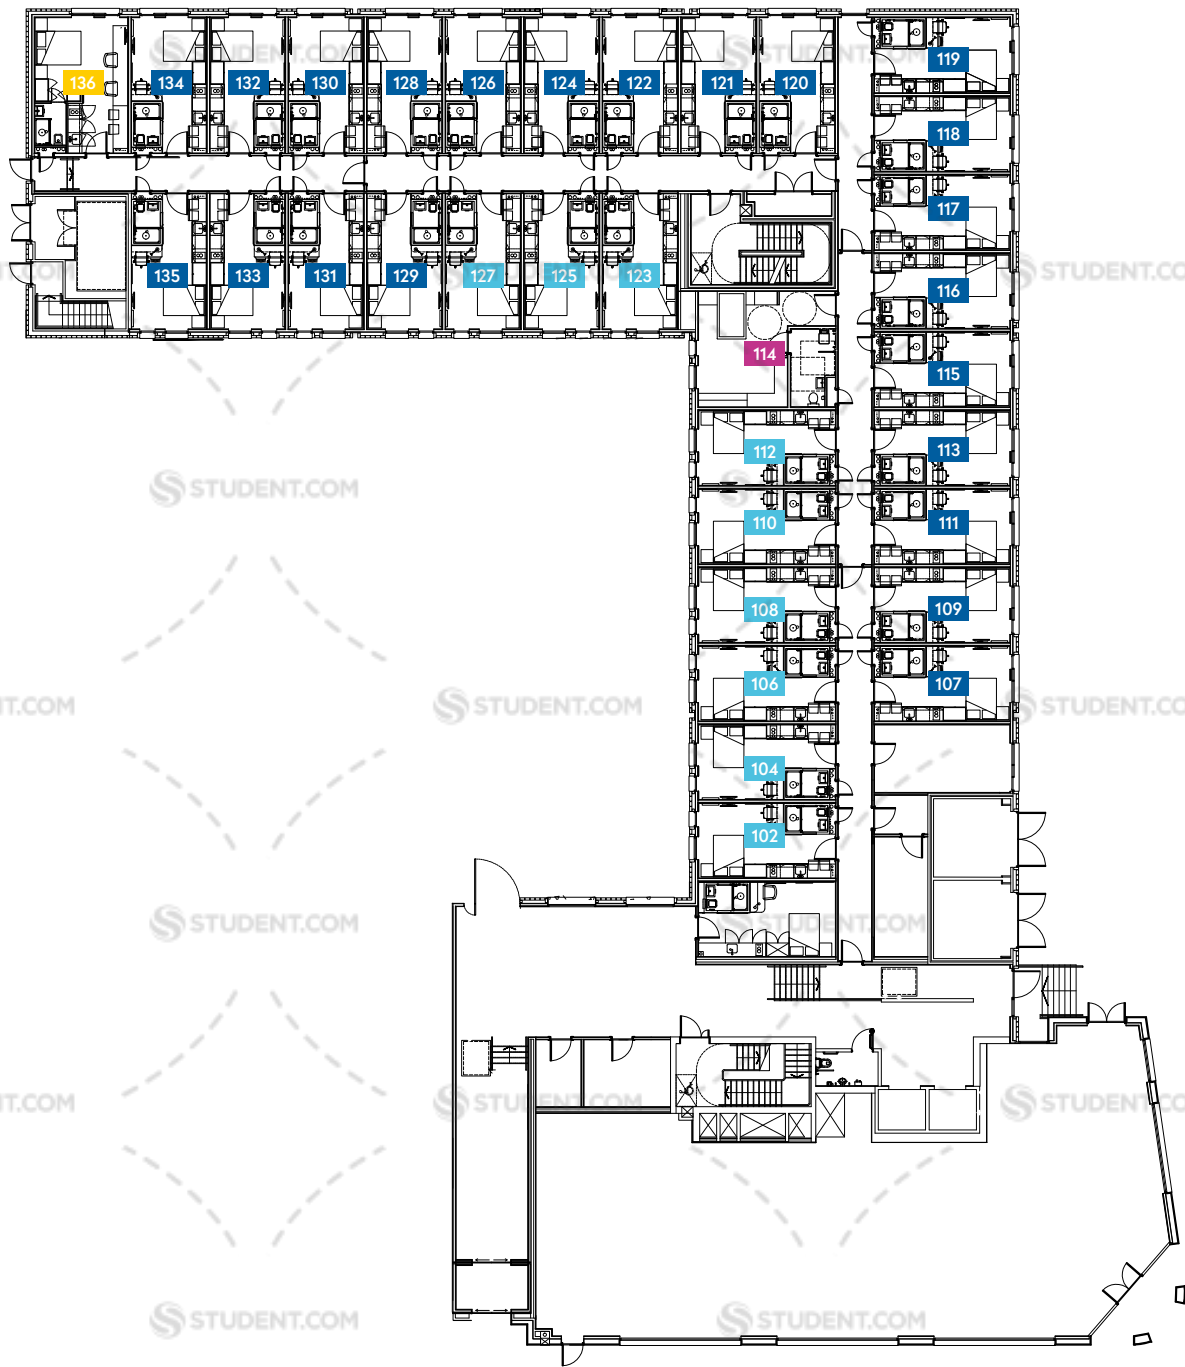

NEWCASTLE

WESTGATE

VITA STUDENT

WESTGATE

1

First Floor

Newcastle
Westgate

- CLASSIC
- DELUXE
- CLASSIC PLUS
- TWIN ROOM
- PREMIUM
- ACCESSIBLE ROOM

Room	Size (sqm)
102	19
104	19
106	19
107	19
108	19
109	19
110	19
111	19
112	19
113	19
114	30
115	19
116	19
117	19
118	19
119	19
120	19

Room	Size (sqm)
121	19
122	19
123	19
124	19
125	19
126	19
127	19
128	19
129	19
130	19
131	19
132	19
133	19
134	19
135	19
136	25

2

Second Floor

Newcastle
Westgate

- CLASSIC
- DELUXE
- CLASSIC PLUS
- TWIN ROOM
- PREMIUM
- ACCESSIBLE ROOM

Room	Size (sqm)	Room	Size (sqm)
201	40	228	19
202	21	229	19
203	19	230	30
204	19	231	19
205	19	232	19
206	19	233	19
207	19	234	19
208	19	235	19
209	19	236	19
210	19	237	19
211	19	238	19
212	19	239	19
213	19	240	19
214	19	241	19
215	19	242	19
216	19	243	19
217	19	244	19
218	19	245	19
219	19	246	19
220	19	247	19
221	19	248	19
222	19	249	19
223	19	250	19
224	19	251	19
225	19	252	19
226	19	253	19
227	19		

3

Third Floor

Newcastle
Westgate

- CLASSIC
- DELUXE
- CLASSIC PLUS
- TWO BED
- PREMIUM
- ACCESSIBLE ROOM

Room	Size (sqm)	Room	Size (sqm)
301	40	328	19
302	21	329	19
303	19	330	30
304	19	331	19
305	19	332	19
306	19	333	19
307	19	334	19
308	19	335	19
309	19	336	19
310	19	337	19
311	19	338	19
312	19	339	19
313	19	340	19
314	19	341	19
315	19	342	19
316	19	343	19
317	19	344	19
318	19	345	19
319	19		
320	19		
321	19		
322	19		
323	19		
324	19		
325	19		
326	19		
327	19		