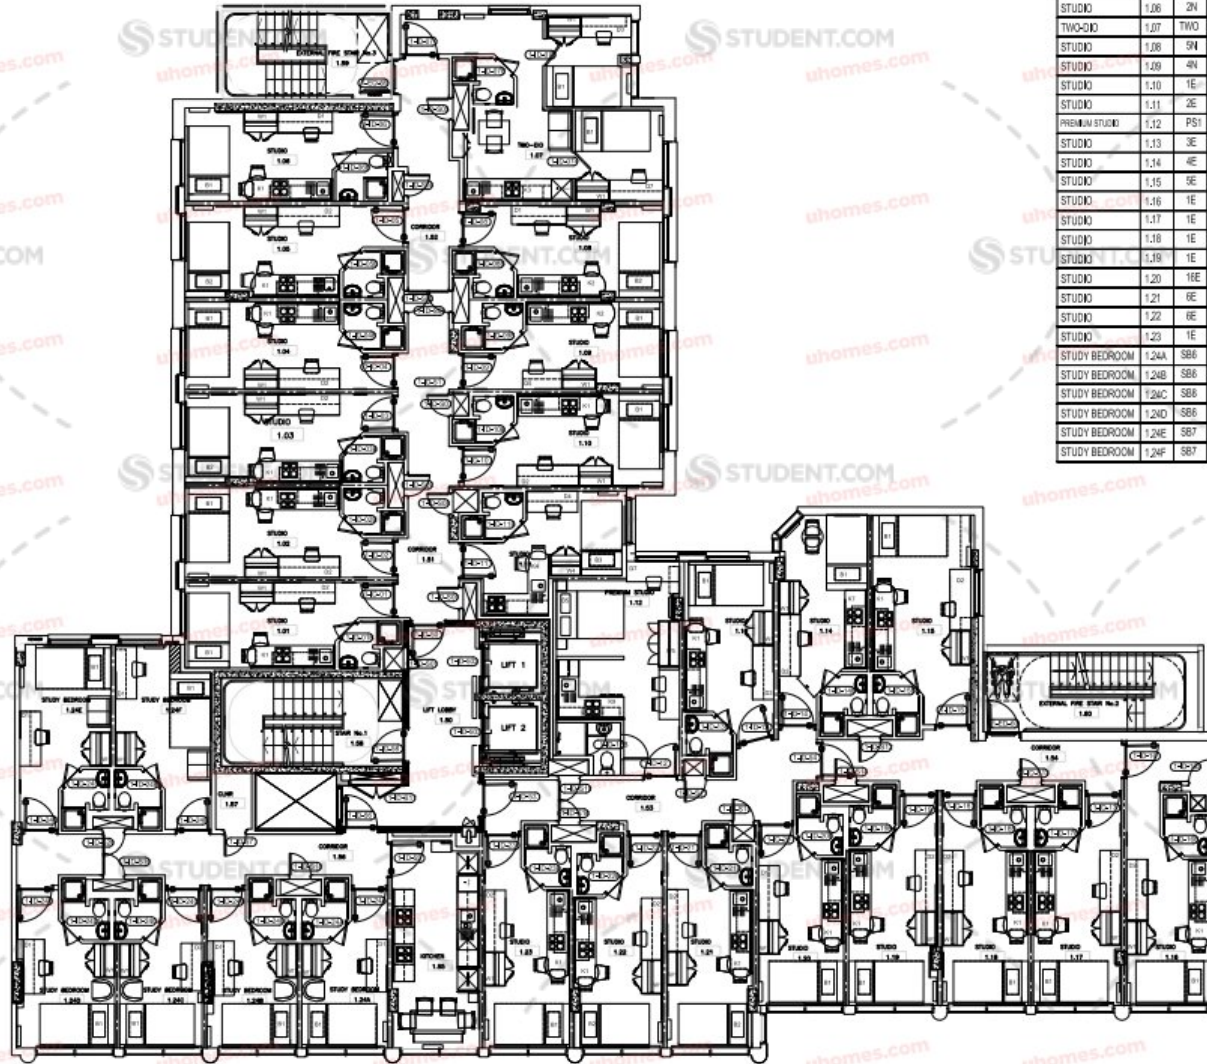

SCHEDULE OF ACCOMMODATION			
TYPE	No.	RDS	COMMENT
STUDIO	1.01	1E	
STUDIO	1.02	1E	
STUDIO	1.03	6E	
STUDIO	1.04	1N	
STUDIO	1.05	6N	
STUDIO	1.06	2N	
TWO-010	1.07	TWO	
STUDIO	1.08	5N	
STUDIO	1.09	4N	
STUDIO	1.10	1E	
STUDIO	1.11	2E	
PREMIUM STUDIO	1.12	PS1	Sheet 224
STUDIO	1.13	3E	
STUDIO	1.14	4E	
STUDIO	1.15	5E	
STUDIO	1.16	1E	
STUDIO	1.17	1E	
STUDIO	1.18	1E	
STUDIO	1.19	1E	
STUDIO	1.20	19E	
STUDIO	1.21	6E	
STUDIO	1.22	6E	
STUDIO	1.23	1E	
STUDY BEDROOM	1.24A	S86	Sheet 216
STUDY BEDROOM	1.24B	S86	
STUDY BEDROOM	1.24C	S86	
STUDY BEDROOM	1.24D	S86	
STUDY BEDROOM	1.24E	S87	
STUDY BEDROOM	1.24F	S87	

SCHEDULE OF ACCOMMODATION			
	No.	RDS	COMMENT
LIFT LOBBY	1.50		
CORRIDOR	1.51		(cont'd)
CORRIDOR	1.52		
CORRIDOR	1.53		
CORRIDOR	1.54		
KITCHEN	1.55	6N	
CORRIDOR	1.56		
CLEANERS CPD	1.57		
STAIR No.1	1.59		

First Floor